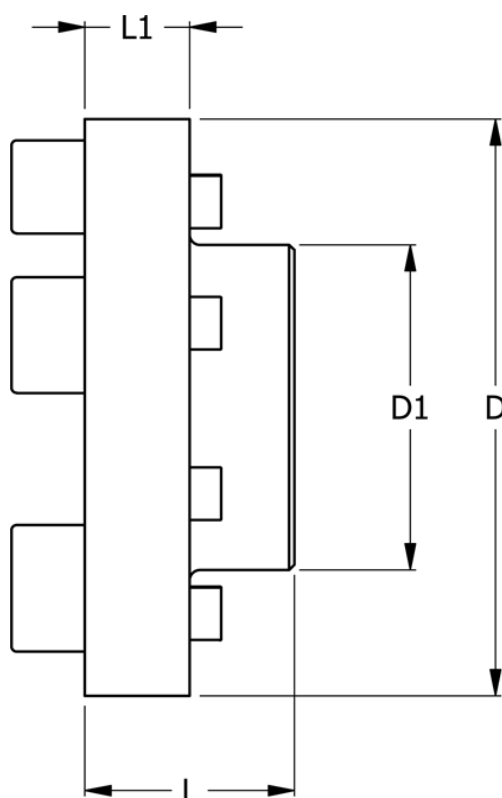

Varenummer: 330671023
Beskrivelse: Koblingsdel N-Eupex str. 710
Part 2 & 3 uboret

Mål

D	= 710
D1	= 416
L	= 290
L1	= 102
Max boring	= 260
Moment (Nm)	= 62000